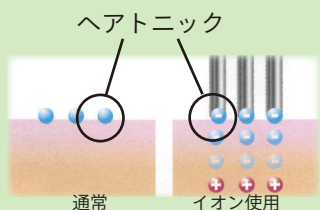

# 自宅でできる本<sup>格</sup>頭皮エステ器

頭皮ケアに効果的な4つの機能を搭載。

サロンなどで行われているスカルプ(頭皮)エステを、  
自宅で簡単に行うことができるプロ仕様の頭皮エステ器です。

## イオンで頭皮ケア成分浸透

イオンでヘアトニックの成分を、  
頭皮(角質層)・毛根の隅々まで無駄なく  
浸透させることができます。

## EMS(低周波)機能

EMS(低周波)マッサージで、  
頭皮をやわらかくします。

## バイブレーション機能

バイブレーション機能で、  
頭皮に心地よい刺激のリラクゼーションを。  
イオン導入は通常塗布の約30倍の威力で  
ヘアトニックの成分を毛根部まで  
浸透させる効果があります。

他にも...